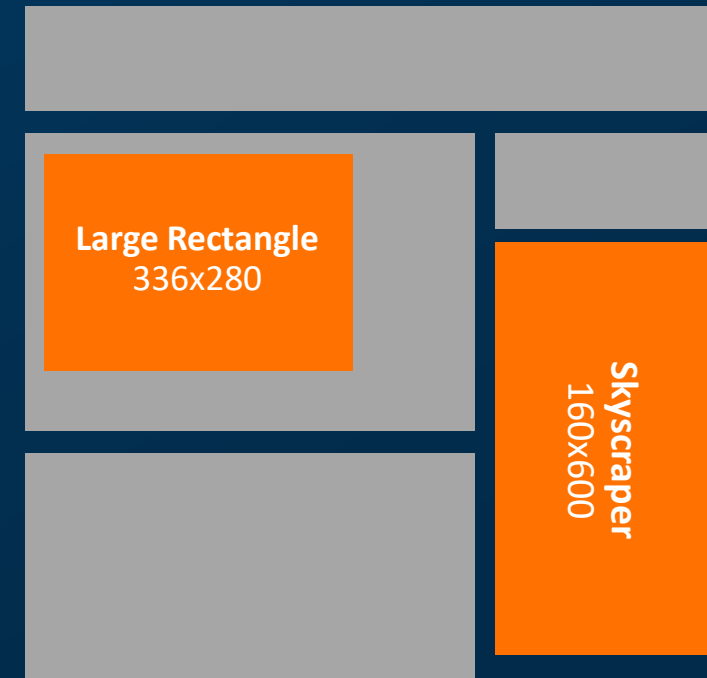

Die Zielgruppe 65+ ist vorwiegend weiblich und erreicht Kreuzwortraetsel.de zum größten Teil auf der Suche nach Kreuzworträtsel-Lösungen. Die User haben keinen Zeitdruck, wodurch eine überdurchschnittlich hohe time on site und visibility der Ads erreicht wird.

Placements

Geschlecht	Reichweite in Tsd	Reichweite in %
Mann	3'740	44
Frau	4'760	56
Alter		
65+	3'230	38
55-64	1'530	18
25-34	1'190	14